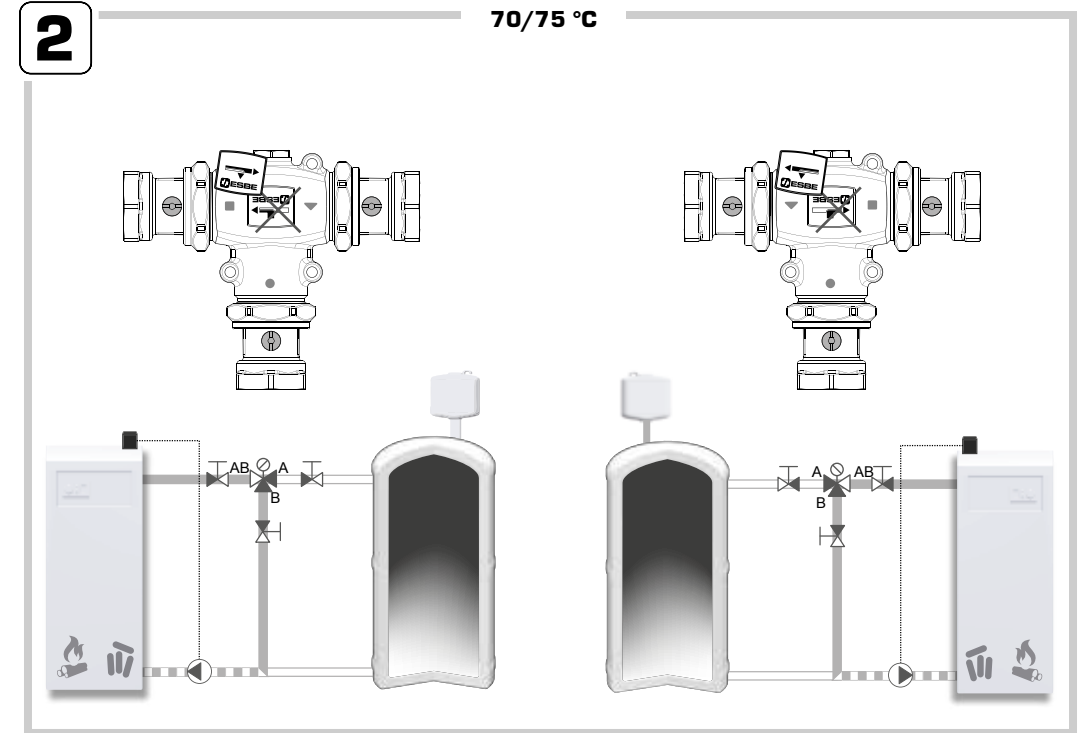

ESBE AB
Bruksgatan 22
SE-333 75 Reftele
www.esbe.eu

SERIES VTC500

Mtrl.nr: 9814 02 98 • Ritn.nr: 9144 vers E • Rev. 2023-10-25

Series VTC511
Series VTC512

PED 2014/68/EU, article 4.3

SI 2016 No. 1105

1

2