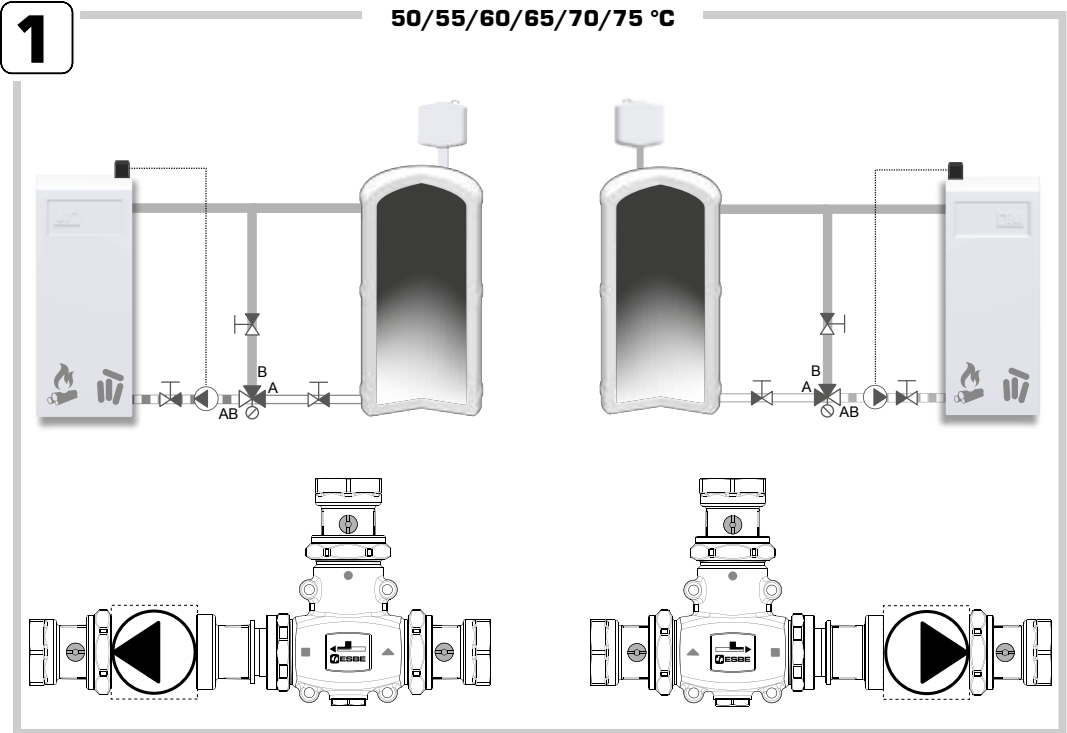

ESBE AB
Bruksgatan 22
SE-333 75 Reftele
www.esbe.eu

SERIES VTC500

Mtrl.nr: 9814 02 98 • Ritn.nr: 9144 vers E • Rev. 2023-10-25

Series VTC511
Series VTC512

PED 2014/68/EU, article 4.3

SI 2016 No. 1105

1

2