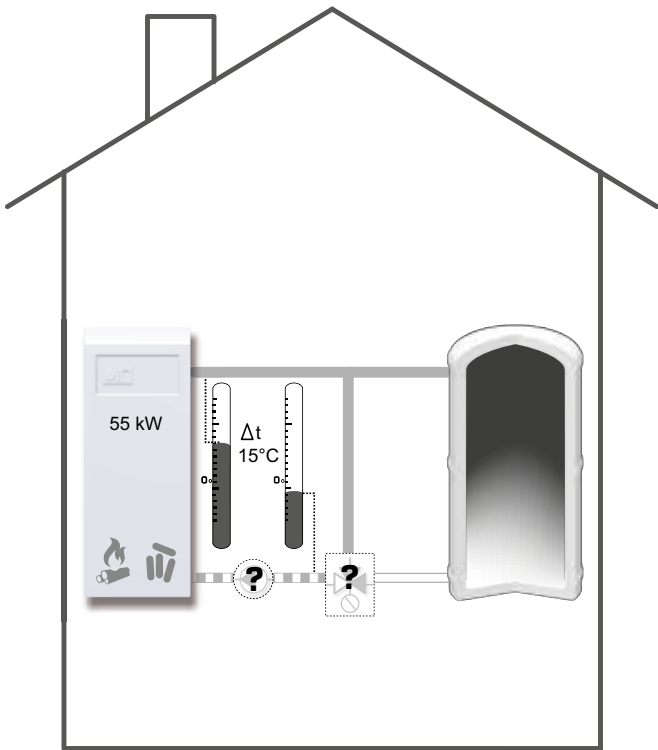

ESBE AB
Bruksgatan 22
SE-333 75 Reftele
www.esbe.eu

SERIES VTC500

Mtrl.nr: 9814 02 98 • Ritn.nr: 9144 vers E • Rev. 2023-10-25

Series VTC511
Series VTC512

PED 2014/68/EU, article 4.3

SI 2016 No. 1105

1

2