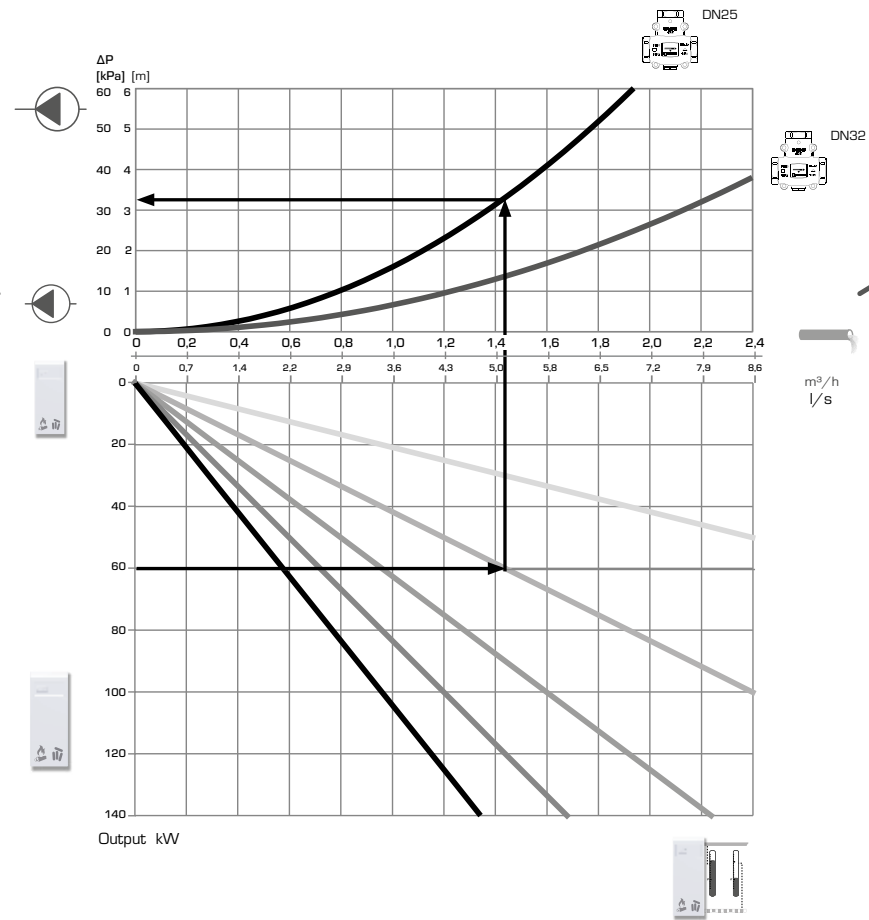

ESBE AB
Bruksgatan 22
SE-333 75 Reftele
www.esbe.eu

SERIES VTC500

Mtrl.nr: 9814 02 98 • Ritn.nr: 9144 vers E • Rev. 2023-10-25

Series VTC511
Series VTC512

PED 2014/68/EU, article 4.3

SI 2016 No. 1105

1

2