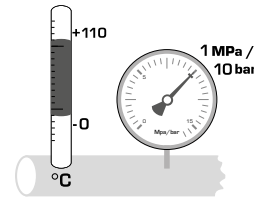

ESBE AB
Bruksgatan 22
SE-333 75 Reftele
www.esbe.eu

SERIES VTC500

Mtrl.nr: 9814 02 98 • Ritn.nr: 9144 vers E • Rev. 2023-10-25

Series VTC511
Series VTC512

PED 2014/68/EU, article 4.3

SI 2016 No. 1105

1

2