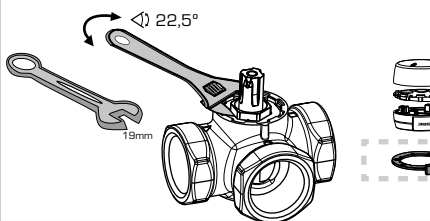

ESBE AB
Bruksgatan 22
SE-333 75 Reftele
www.esbe.eu

VRG802 EXCHANGE KIT

Series VRG802

Mtrl.nr: 98140313 • Ritn.nr: 7014 vers. D • Rev. 2023-04-05

1

0 MPa / bar

2

3