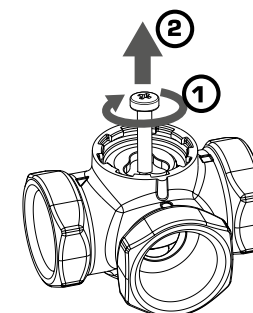

ESBE AB
Bruksgatan 22
SE-333 75 Reftele
www.esbe.eu

VRG802 EXCHANGE KIT

Series VRG802

Mtrl.nr: 98140313 • Ritn.nr: 7014 vers. D • Rev. 2023-04-05

1

0 MPa / bar

2

3

4