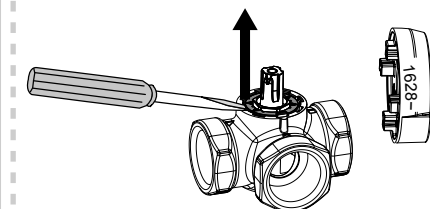

ESBE AB
Bruksgatan 22
SE-333 75 Reftele
www.esbe.eu

VRG802 EXCHANGE KIT

Series VRG802

Mtrl.nr: 98140313 • Ritn.nr: 7014 vers. D • Rev. 2023-04-05

1

0 MPa / bar

2

3