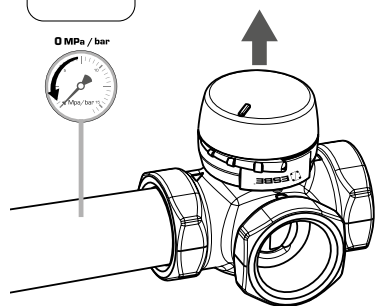

ESBE AB
Bruksgatan 22
SE-333 75 Reftele
www.esbe.eu

VRG802 EXCHANGE KIT

Series VRG802

Mtrl.nr: 98140313 • Ritn.nr: 7014 vers. D • Rev. 2023-04-05

1

0 MPa / bar

2

3