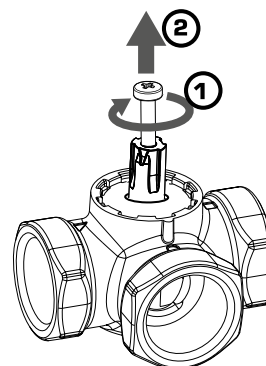

ESBE AB
Bruksgatan 22
SE-333 75 Reftele
www.esbe.eu

VRG802 EXCHANGE KIT

Series VRG802

Mtrl.nr: 98140313 • Ritn.nr: 7014 vers. D • Rev. 2023-04-05

1

0 MPa / bar

2

3