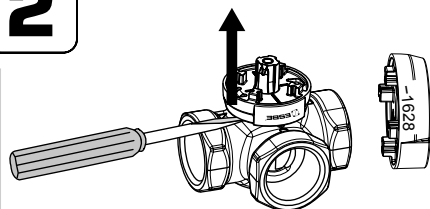

ESBE AB
Bruksgatan 22
SE-333 75 Reftele
www.esbe.eu

VRG802 EXCHANGE KIT

Series VRG802

Mtrl.nr: 98140313 • Ritn.nr: 7014 vers. D • Rev. 2023-04-05

1

0 MPa / bar

2

3