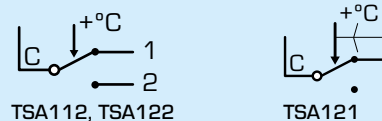

CE LVD 2014/35/EU
 RoHS3 2015/863/EU

СХЕМА ЭЛЕКТРИЧЕСКИХ ПОДКЛЮЧЕНИЙ

TSA112, TSA122

TSA121

TSA112, TSA122

TSA121

СЕРИЯ TSA100

Арт. №	Спр. №	Диапазон управления	Допустимая мощность на контактах	Степень защиты	Масса, кг	Примечание
86900100	TSA121	40 ... 70 °C ± 5 °C	(C-2) 10A	IP40	0,18	Внутренняя настройка
86900200	TSA122	20 ... 90 °C	(C-1) 10 A / (C-2) 6 A 250 В~	IP30	0,15	Наружная настройка
86900300	TSA112	20 ... 90 °C	(C-1) 10 A / (C-2) 6 A 250 В~	IP30	0,14	Внутренняя настройка