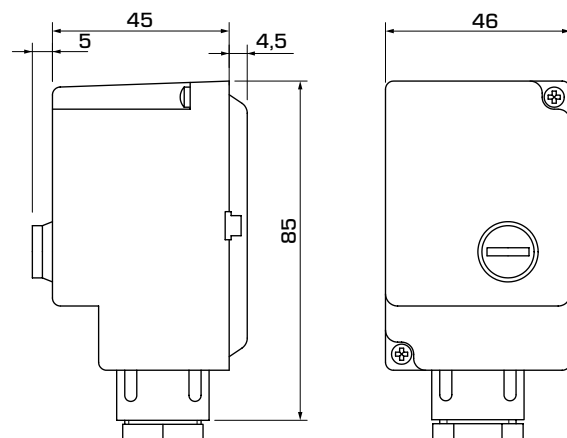

CE LVD 2014/35/EU
 RoHS3 2015/863/EU

СХЕМА ЭЛЕКТРИЧЕСКИХ ПОДКЛЮЧЕНИЙ

TSA112, TSA122

TSA121

TSA112, TSA122

TSA121

СЕРИЯ TSA100

Арт. №	Спр. №	Диапазон управления	Допустимая мощность на контактах	Степень защиты	Масса, кг	Примечание
86900100	TSA121	40 ... 70 °C ± 5 °C	(C-2) 10A	IP40	0,18	Внутренняя настройка
86900200	TSA122	20 ... 90 °C	(C-1) 10 A / (C-2) 6 A 250 В~	IP30	0,15	Наружная настройка
86900300	TSA112	20 ... 90 °C	(C-1) 10 A / (C-2) 6 A 250 В~	IP30	0,14	Внутренняя настройка