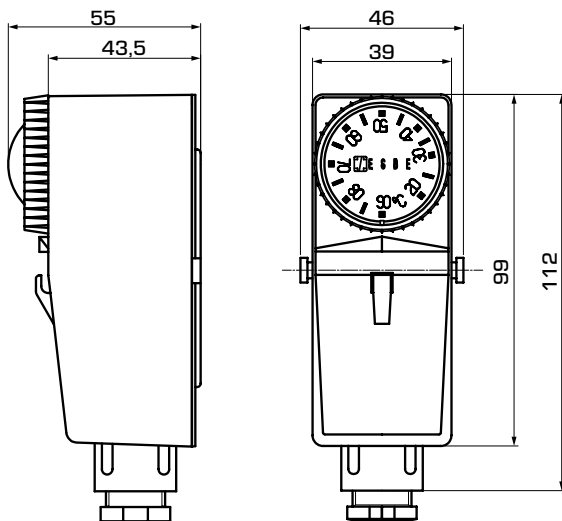

Термостат ESBE TSA100 — это накладной термостат который состоит из датчика температуры, подключенного к реле. Реле может использоваться для включения/выключения какого-либо электрического устройства, например насоса, котла и т. п., на основании показания температуры.

CE LVD 2014/35/EU
 RoHS3 2015/863/EU

СХЕМА ЭЛЕКТРИЧЕСКИХ ПОДКЛЮЧЕНИЙ

TSA112, TSA122

TSA121

TSA112, TSA122

TSA121

СЕРИЯ TSA100

Арт. №	Спр. №	Диапазон управления	Допустимая мощность на контактах	Степень защиты	Масса, кг	Примечание
86900100	TSA121	40 ... 70 °C ± 5 °C	(C-2) 10A	IP40	0,18	Внутренняя настройка
86900200	TSA122	20 ... 90 °C	(C-1) 10 A / (C-2) 6 A 250 В~	IP30	0,15	Наружная настройка
86900300	TSA112	20 ... 90 °C	(C-1) 10 A / (C-2) 6 A 250 В~	IP30	0,14	Внутренняя настройка