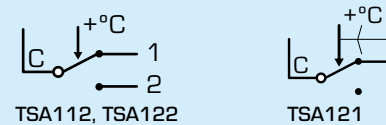

MONTAGGIO

Il termostato TSA100 può essere montato direttamente su qualsiasi superficie, ad es. una tubatura o un collettore per il riscaldamento a pavimento.

DATI TECNICI

Carico dei contatti termostato regolabile: _____ vedere tabella
 Grado di protezione: _____ vedere tabella
 Intervallo di controllo: _____ vedere tabella
 Temperatura limite: _____ 125 °C (Fissata 60 °C TSA121)
 Temperatura max ambiente: _____ 80 °C (55 °C TSA121)
 Differenziale di temperatura: _____ $\Delta T 8 \pm 2 K$

Materiale
 Coperchio: _____ Plastica
 Sensore: _____ Rame

CE LVD 2014/35/EU
 RoHS3 2015/863/EU

CABLAGGIO

TSA112, TSA122

TSA121

SERIES TSA100

Art. N.	Riferimento	Intervallo di controllo	Carico dei contatti	Grado di protezione	Peso [kg]	Nota
86900100	TSA121	40 - 70 °C ± 5 °C	(C-2) 10 A	IP40	0,18	Impostazione interna
86900200	TSA122	20-90 °C	(C-1) 10 A / (C-2) 6 A 250 V CA	IP30	0,15	Impostazione esterna
86900300	TSA112	20-90 °C	(C-1) 10 A / (C-2) 6 A 250 V CA	IP30	0,14	Impostazione interna