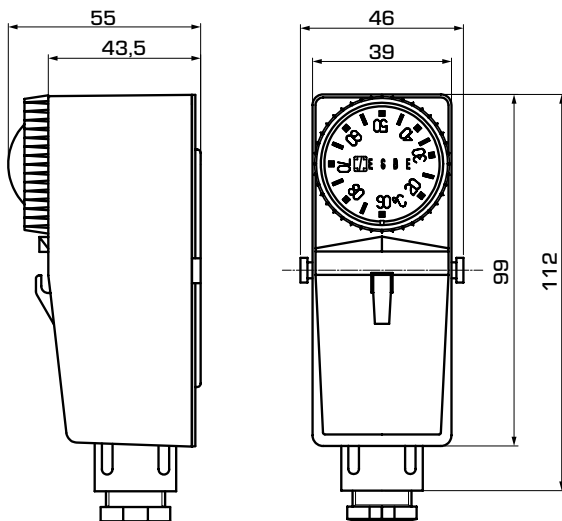

FUNZIONE

Il termostato consente l'impostazione della temperatura tramite una manopola ed è disponibile con due diversi intervalli: 40-70 °C e 20-90 °C. In base alla temperatura impostata, il termostato TSA100 controlla ad esempio una pompa secondo il principio di funzionamento ON/OFF. La temperatura viene misurata attraverso il sensore di superficie. Quando si raggiunge la temperatura impostata, l'interruttore scatta e il dispositivo collegato al termostato TSA100 si spegne.

MONTAGGIO

Il termostato TSA100 può essere montato direttamente su qualsiasi superficie, ad es. una tubatura o un collettore per il riscaldamento a pavimento.

DATI TECNICI

Carico dei contatti termostato regolabile: _____ vedere tabella
 Grado di protezione: _____ vedere tabella
 Intervallo di controllo: _____ vedere tabella
 Temperatura limite: _____ 125 °C (Fissata 60 °C TSA121)
 Temperatura max ambiente: _____ 80 °C (55 °C TSA121)
 Differenziale di temperatura: _____ $\Delta T 8 \pm 2 K$

Materiale
 Coperchio: _____ Plastica
 Sensore: _____ Rame

CE LVD 2014/35/EU
 RoHS3 2015/863/EU

CABLAGGIO

TSA112, TSA122

TSA121

SERIES TSA100

Art. N.	Riferimento	Intervallo di controllo	Carico dei contatti	Grado di protezione	Peso [kg]	Nota
86900100	TSA121	40 - 70 °C ± 5 °C	(C-2) 10 A	IP40	0,18	Impostazione interna
86900200	TSA122	20-90 °C	(C-1) 10 A / (C-2) 6 A 250 V CA	IP30	0,15	Impostazione esterna
86900300	TSA112	20-90 °C	(C-1) 10 A / (C-2) 6 A 250 V CA	IP30	0,14	Impostazione interna