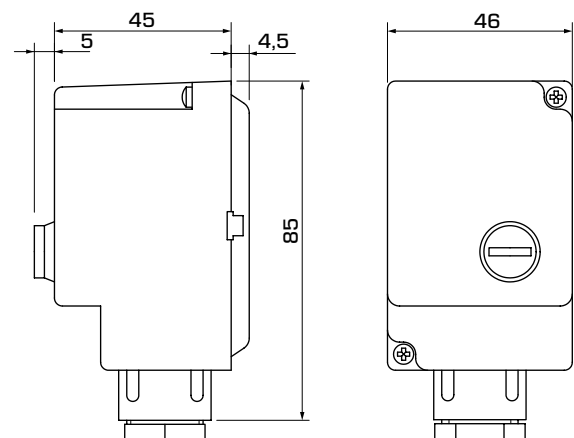

Materiale
 Coperchio: _____ Plastica
 Sensore: _____ Rame

CE LVD 2014/35/EU
 RoHS3 2015/863/EU

CABLAGGIO

TSA112, TSA122

TSA121

SERIES TSA100

Art. N.	Riferimento	Intervallo di controllo	Carico dei contatti	Grado di protezione	Peso [kg]	Nota
86900100	TSA121	40 - 70 °C ± 5 °C	(C-2) 10 A	IP40	0,18	Impostazione interna
86900200	TSA122	20-90 °C	(C-1) 10 A / (C-2) 6 A 250 V CA	IP30	0,15	Impostazione esterna
86900300	TSA112	20-90 °C	(C-1) 10 A / (C-2) 6 A 250 V CA	IP30	0,14	Impostazione interna