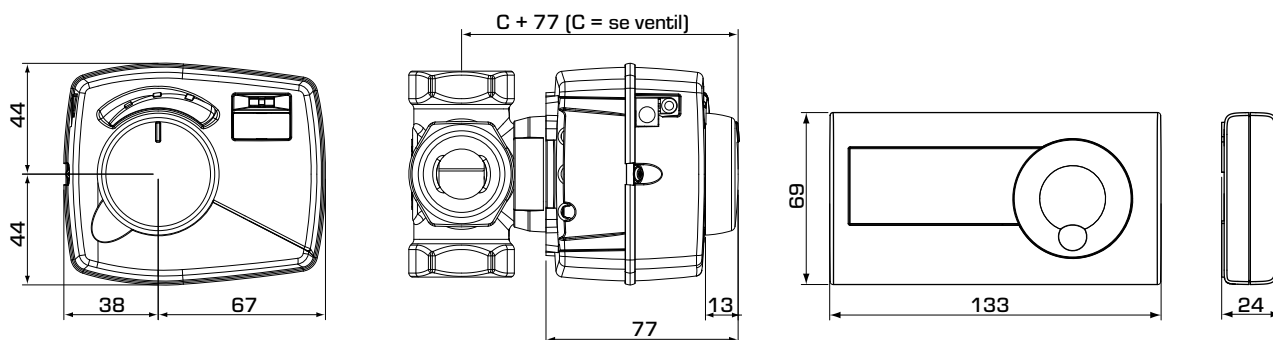

Kabel, rumsenhet: _____ 20m

Radiofrekvens CRB120: _____ 868MHz

_____ ITU-region 1, godkänd enl. EN 300220-2

CE LVD 2014/35/EU
EMC 2014/30/EU
RoHS 2011/65/EU
RED 2014/53/EU

REGLERING SERIE CRB100

Installationsmått för reglering, serie CRB100 med ESBEs shuntventiler VRG100, VRG200, VRG300, VRH100 och VRB100.