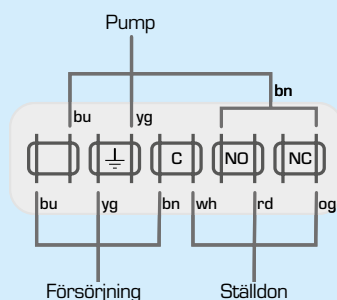

Kabel, rumsenhet: _____ 20m

Radiofrekvens CRB120: _____ 868MHz

_____ ITU-region 1, godkänd enl. EN 300220-2

CE LVD 2014/35/EU
EMC 2014/30/EU
RoHS 2011/65/EU
RED 2014/53/EU

REGLERING SERIE CRB100

Installationsmått för reglering, serie CRB100 med ESBEs shuntventiler VRG100, VRG200, VRG300, VRH100 och VRB100.

ELKOPPLING

I den fasta installationen ska regleringen föregås av en flerpolig brytare.

Reglering med kopplingsdosa för pumpreglering, serie CRB114

INSTALLATIONSEXEMPEL

* Endast för CRB114, Reglering med kopplingsdosa för pumpreglering