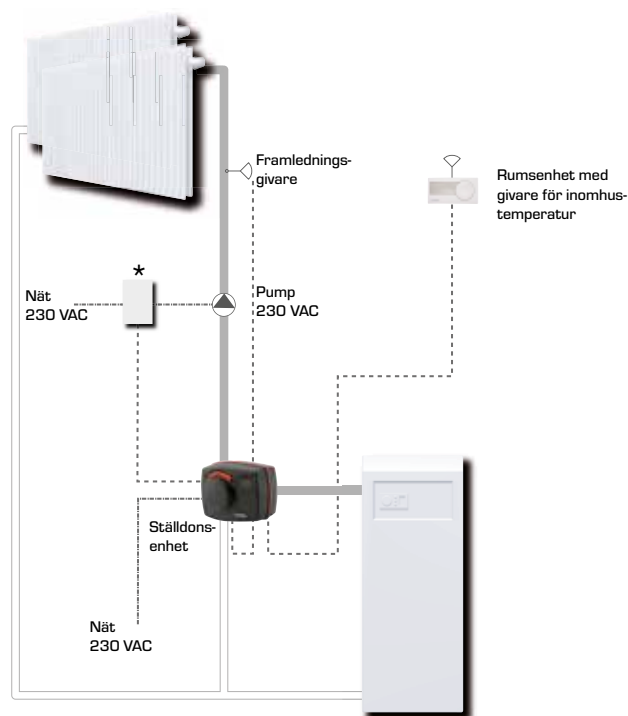

REGLERING SERIE CRB100

ESBEs serie CRB100 är en inomhusgivarbaserad reglering med inbyggt ställdon, mycket användarvänligt gränssnitt samt snabb och enkel installation. Inställningarna görs via en rumsenhet med display och inbyggd givare som antingen kan anslutas till ställdonsenheten via en kabel (CRB110) eller med trådlös anslutning (CRB120).

- Ställdonsenheten kan anslutas till rumsenheten antingen med trådlös kommunikation (CRB120) för en enkel installation, eller med kabel (CRB110).

Med den inbyggda timern, med dag- och veckoprogram, ges möjligheten att ställa in två alternativa temperaturer för ännu större energibesparingar. För att växla mellan de två olika temperaturerna kan också en extern utrustning anslutas. Med denna kan man enkelt skifta mellan temperaturerna från en mobiltelefon.

Installationsmått för rumsenheter

SERIE CRB100

Art. nr.	Typ	Spänning [V AC]	Vridmoment [Nm]	Rumsenhet	Anmärkning	Ersätter	RSK-nr.
12660100	CRB111	230	6	Kabel	Utan intern timer		538 61 87
12661400	CRB114				Med kopplingsdosa för pumpreglering	12660300	538 61 88
12662200	CRB122				Trådlös	12662100	538 61 89

ELKOPPLING

I den fasta installationen ska regleringen föregås av en flerpolig brytare.

Reglering med kopplingsdosa för pumpreglering, serie CRB114

INSTALLATIONSEXEMPEL

* Endast för CRB114, Reglering med kopplingsdosa för pumpreglering