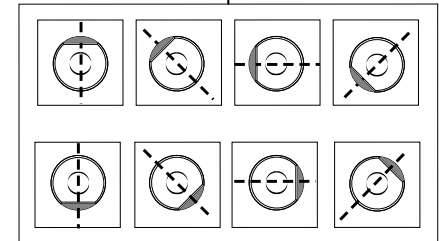

Kit	*Parts
	*1
	*2
	*3