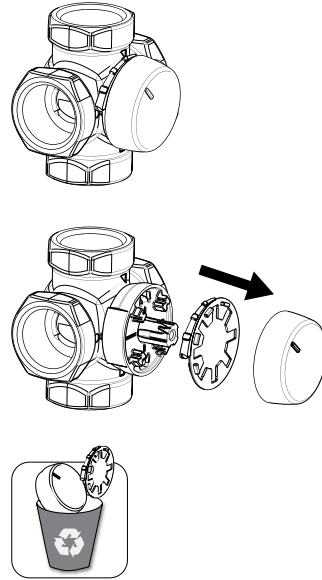

ESBE SERIES ARA600 Prop

Series ARA639
Series ARA659

CE LVD 2014/35/EU
EMC 2014/30/EU
RoHS 2011/65/EU

Series MG, G, F, H, HG, BIV, T, TM

	DN15-25	
	DN20-40	
	DN50	
	DN20-25	
	DN32-50	
	H: DN25	
	H: DN32-50	
	HG: DN25	
	DN20-22	
	DN25	
	T: DN20-32	
	TM: DN20	