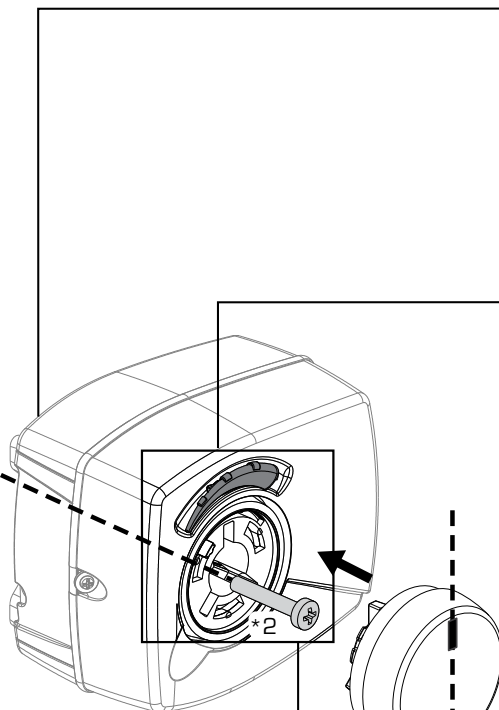

INSTALLATION ANGLE

Kit	*Parts
	*1
	*2
	*3

Series VRGxxx, VRBxxx, VRHxxx

Series VRCxxx

ESBE AB
Bruksgatan 22
SE-333 75 Reftele
www.esbe.eu

Mtrl.no. 98140276 • Dwg. 8082 • Vers P • Rev. 2026-06-17

SERIES ARA600 Prop