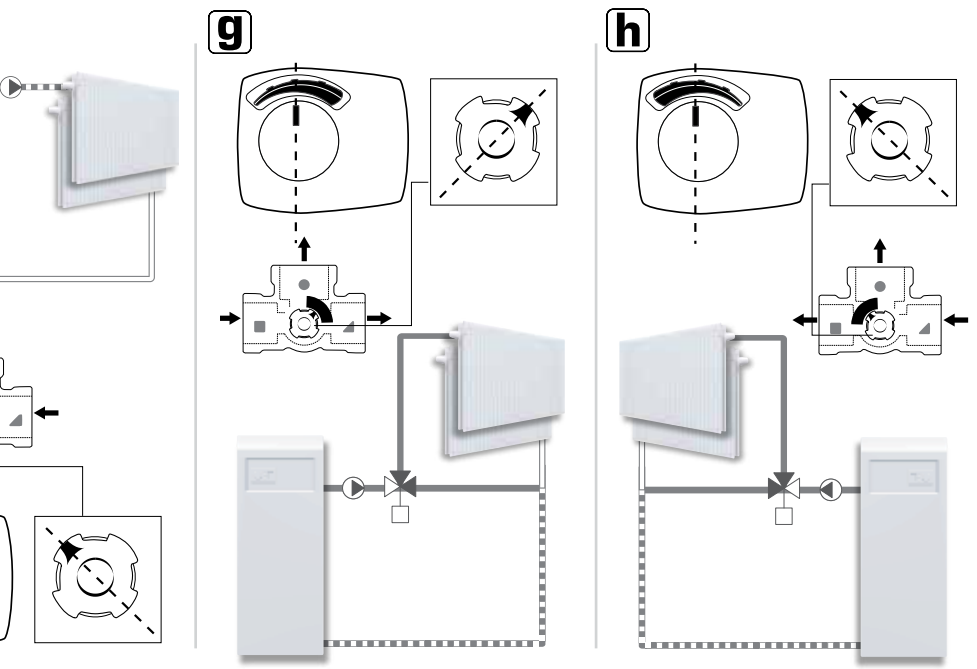

INSTALLATION ANGLE

Kit	*Parts
	*1
	*2
	*3

Series VRGxxx, VRBxxx, VRHxxx

Series VRCxxx

ESBE AB
Bruksgatan 22
SE-333 75 Reftele
www.esbe.eu

Mtrl.no. 98140276 • Dwg. 8082 • Vers P • Rev. 2026-06-17

SERIES ARA600 Prop