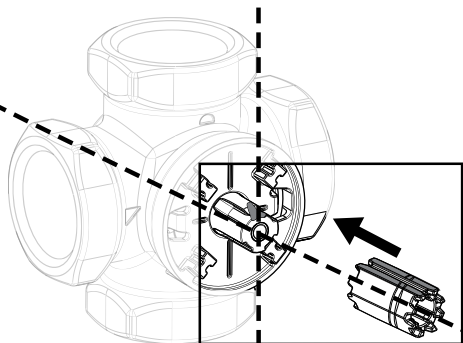

INSTALLATION ANGLE

Kit	*Parts
	*1
	*2
	*3

Series VRGxxx, VRBxxx, VRHxxx

Series VRCxxx

ESBE AB
Bruksgatan 22
SE-333 75 Reftele
www.esbe.eu

Mtrl.no. 98140276 • Dwg. 8082 • Vers P • Rev. 2026-06-17

SERIES ARA600 Prop