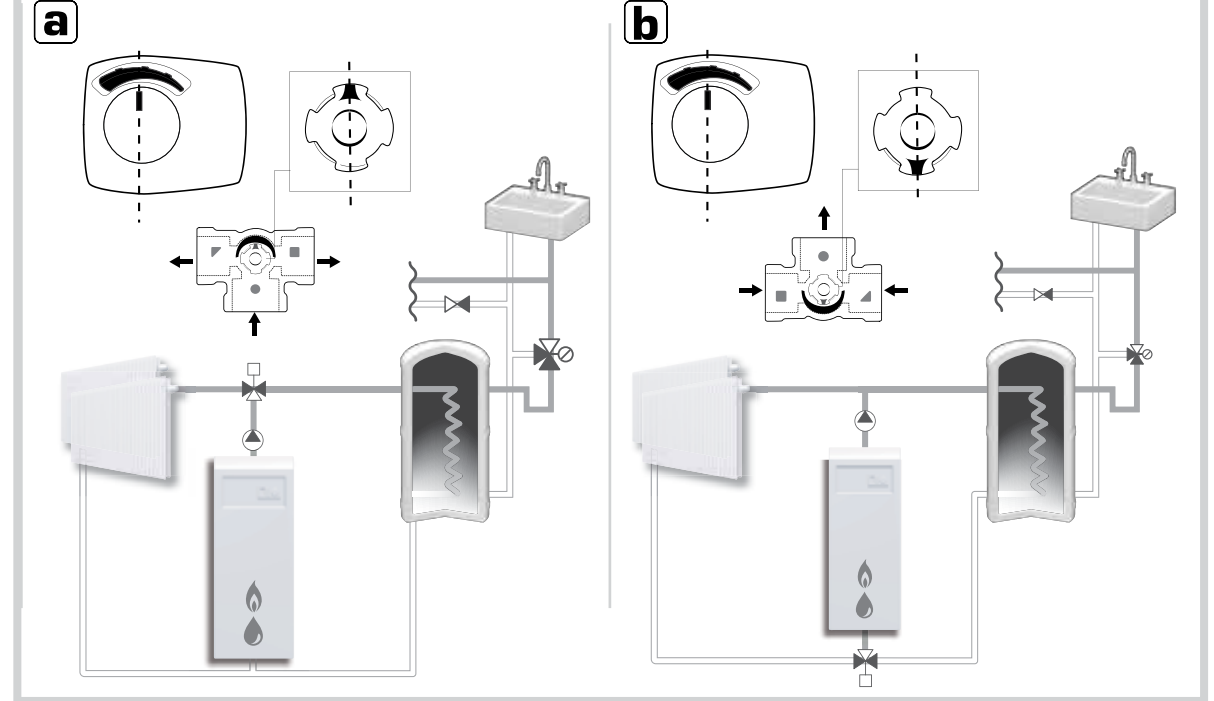

SERIES VRG230