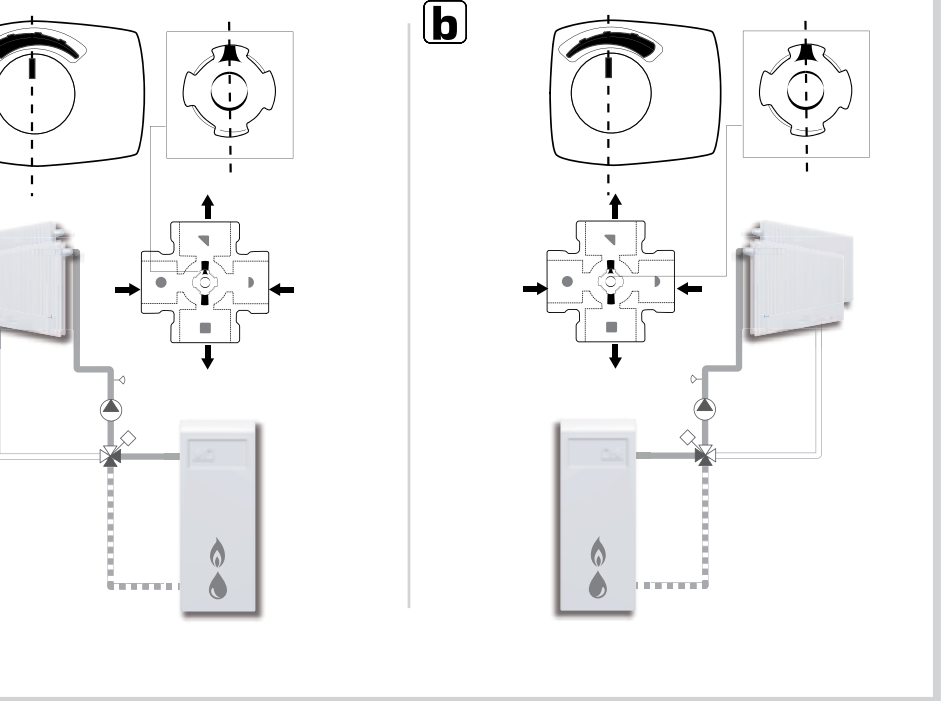

SERIES VRG140