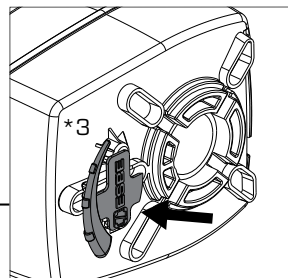

INSTALLATION ANGLE

Kit	*Parts
	*1
	*2
	*3

Series VRGxxx, VRBxxx, VRHxxx

Series VRCxxx

ESBE AB
Bruksgatan 22
SE-333 75 Reftele
www.esbe.eu

Mtrl.no. 98140276 • Dwg. 8082 • Vers P • Rev. 2026-06-17

SERIES ARA600 Prop