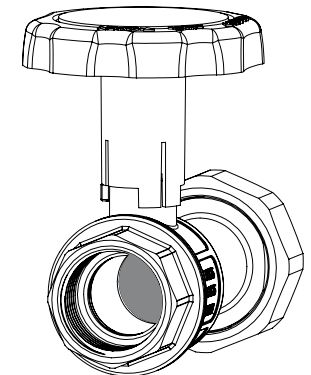

ESBE AB
Bruksgatan 22
SE-333 75 Reftele
www.esbe.eu

ESBE GSP9xx

Series GSP9xx

PED 2014/68/EU, article 4.3

Mtrl.nr: 98141130 Ritn.nr: 7975 vers. A • Rev. 2022-10-27

1

GSP9xx
Without check valve

2

CLOSE AIR OPEN

1 2 3

Mounting

1**GSP9xx
With check valve****2**

CLOSE AIR OPEN

i**Checkvalve position****1****2****3****Mounting****i**