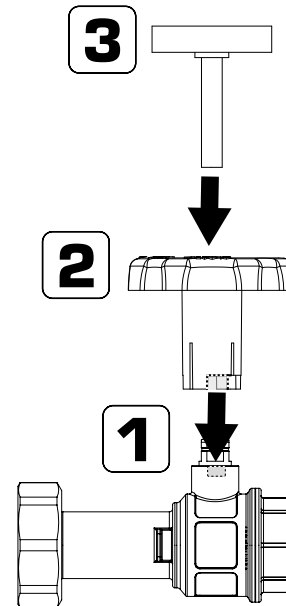

ESBE AB
Bruksgatan 22
SE-333 75 Reftele
www.esbe.eu

ESBE GSP9xx

Series GSP9xx

PED 2014/68/EU, article 4.3

Mtrl.nr: 98141130 Ritn.nr: 7975 vers. A • Rev. 2022-10-27

1

GSP9xx
Without check valve

2

CLOSE AIR OPEN

1 2 3

Mounting

1**GSP9xx
With check valve****2**

CLOSE AIR OPEN

i**Checkvalve position****1****2****3****Mounting****i**